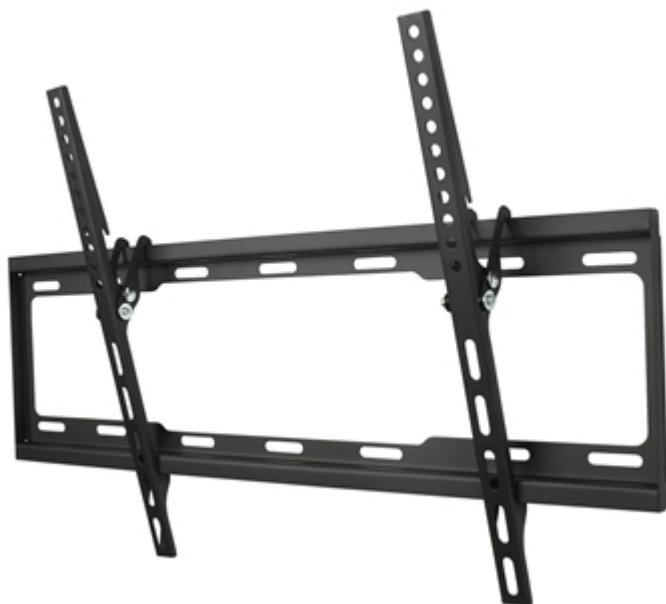

ONE FOR ALL WM2621 SOPORTE PARED TV INCLINABLE 15º SMART 32' A 90' MAX. 80KG.

Adecuado para televisores de 32 a 90 pulgadas y compatible con las siguientes medidas VESA de 100x100 a 600x400. ¿No sabe exactamente la altura a la que debería montar el soporte de TV? Basta con descargar la **aplicación gratuita One For All App**, elegir el montaje mural y dejar que la aplicación determine la altura. Además del detector de altura, la App cuenta con herramientas tales como nivel de burbuja y luz del flash, lo que permite una instalación rápida y fácil. **Disponible para Apple y Android.**

- **Tamaño de pantalla: 32-90"/81-229 cm.**

- Tipo de pantalla: LCD/LED/Plasma.

- **Medidas VESA:**
100x100/200x100/200x200/300x200/300x300/400x200/400x300/400x400/600x400.

- Movimiento inclinable.

- **Inclinación 15°C.**

- **Peso máximo: 80 kg.**

- Distancia a la pared (min.) 2.5 cm.

- Distancia a la pared (máx.) 2.5 cm.

- **Materiales para el montaje incluidos.**

DATOS LOGÍSTICOS:

Código de Barras: 8716184064333

Unidades de Embalaje: 6

Medidas producto (An-Al-Pr): 20,60 X 67,90 X 2,50 cm

Peso neto producto: 1,380 Kg

Medidas embalaje unitario producto (An-Al-Pr): 3,00 X 68,50 X 21,50 cm

Peso bruto embalaje unitario: 1,650 Kg

Medidas unidades embalaje (An-Al-Pr): 23,00 X 20,00 X 70,00 cm

Peso bruto embalaje: 10,800 Kg

32 - 84"
81 - 152 cm

176 lbs
max 80 kg

1.0"
25 mm

Tilt
15°